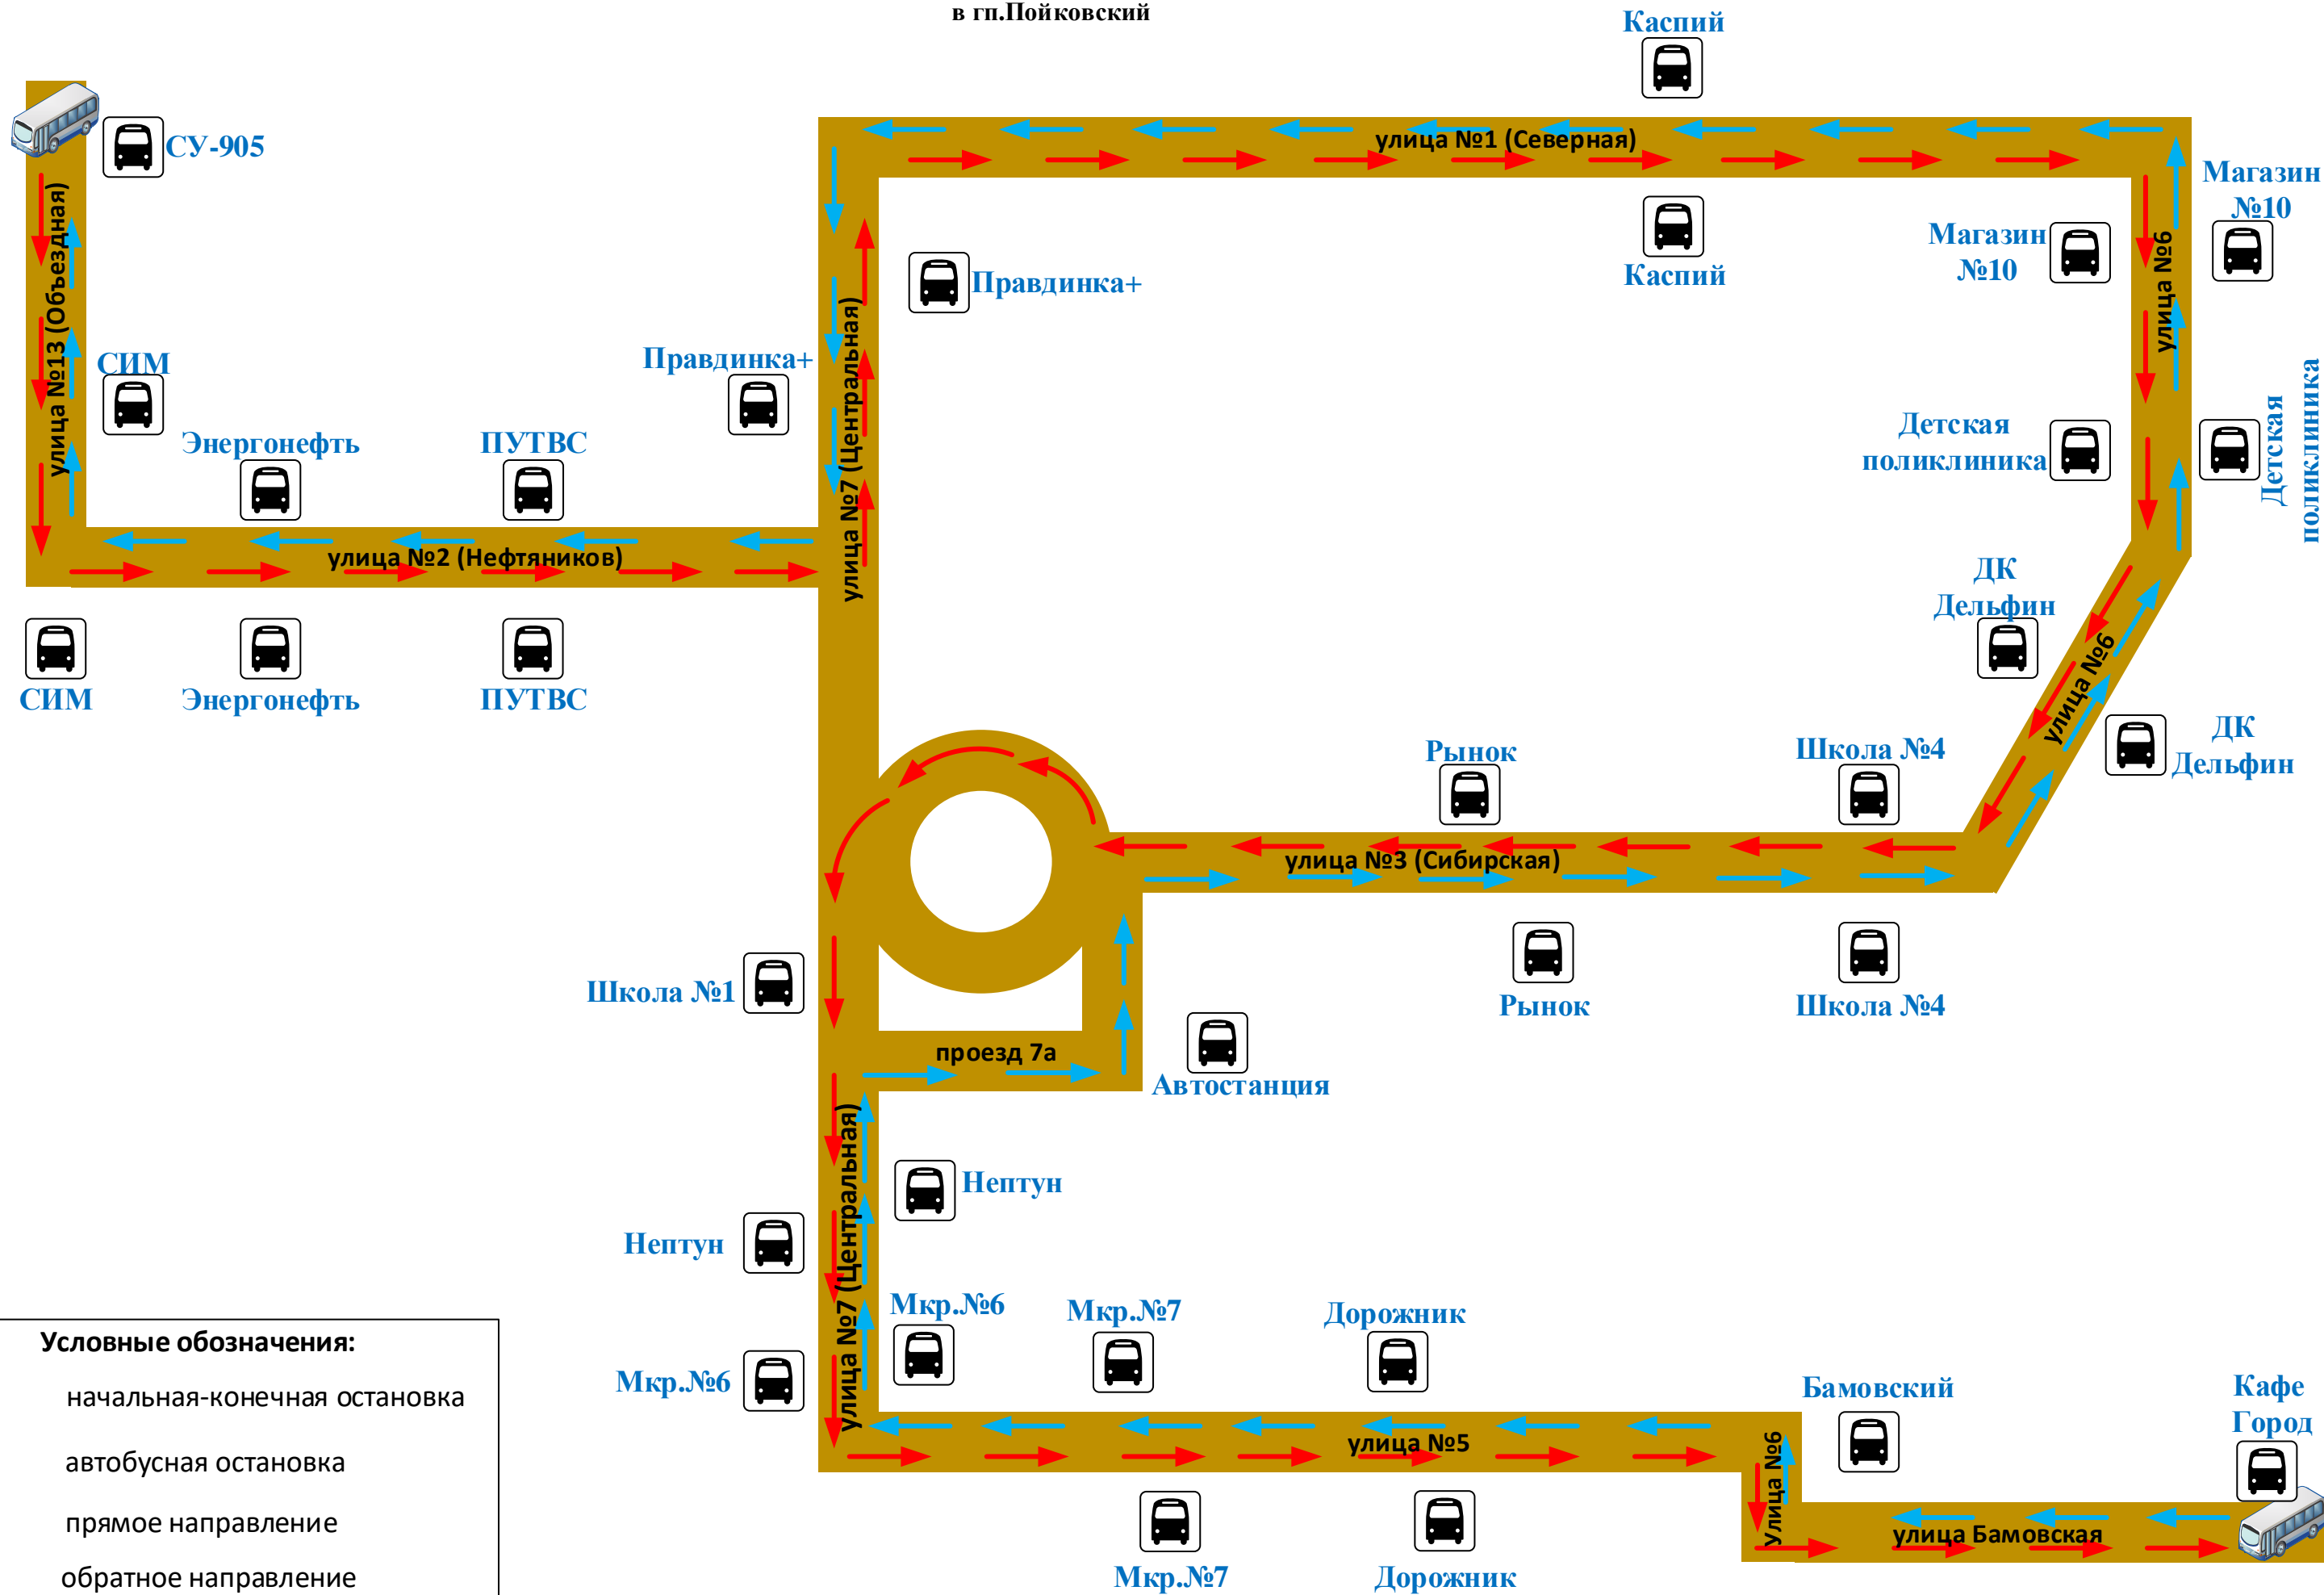

СХЕМА
 Движение автобусов по маршруту № 1
 Кафе «Город»-«СУ-905»
 в гп.Пойковский

СХЕМА
 Движение автобусов по маршруту № 2
 «кафе «Город» - «Коржавино»
 гп.Пойковский

Условные обозначения:

-  начальная-конечная остановка
-  автобусная остановка
-  прямое направление
-  обратное направление

С Х Е М А
 Движение автобусов по маршруту № 3
 «СУ-905» - БСБ
 в гп.Пойковский