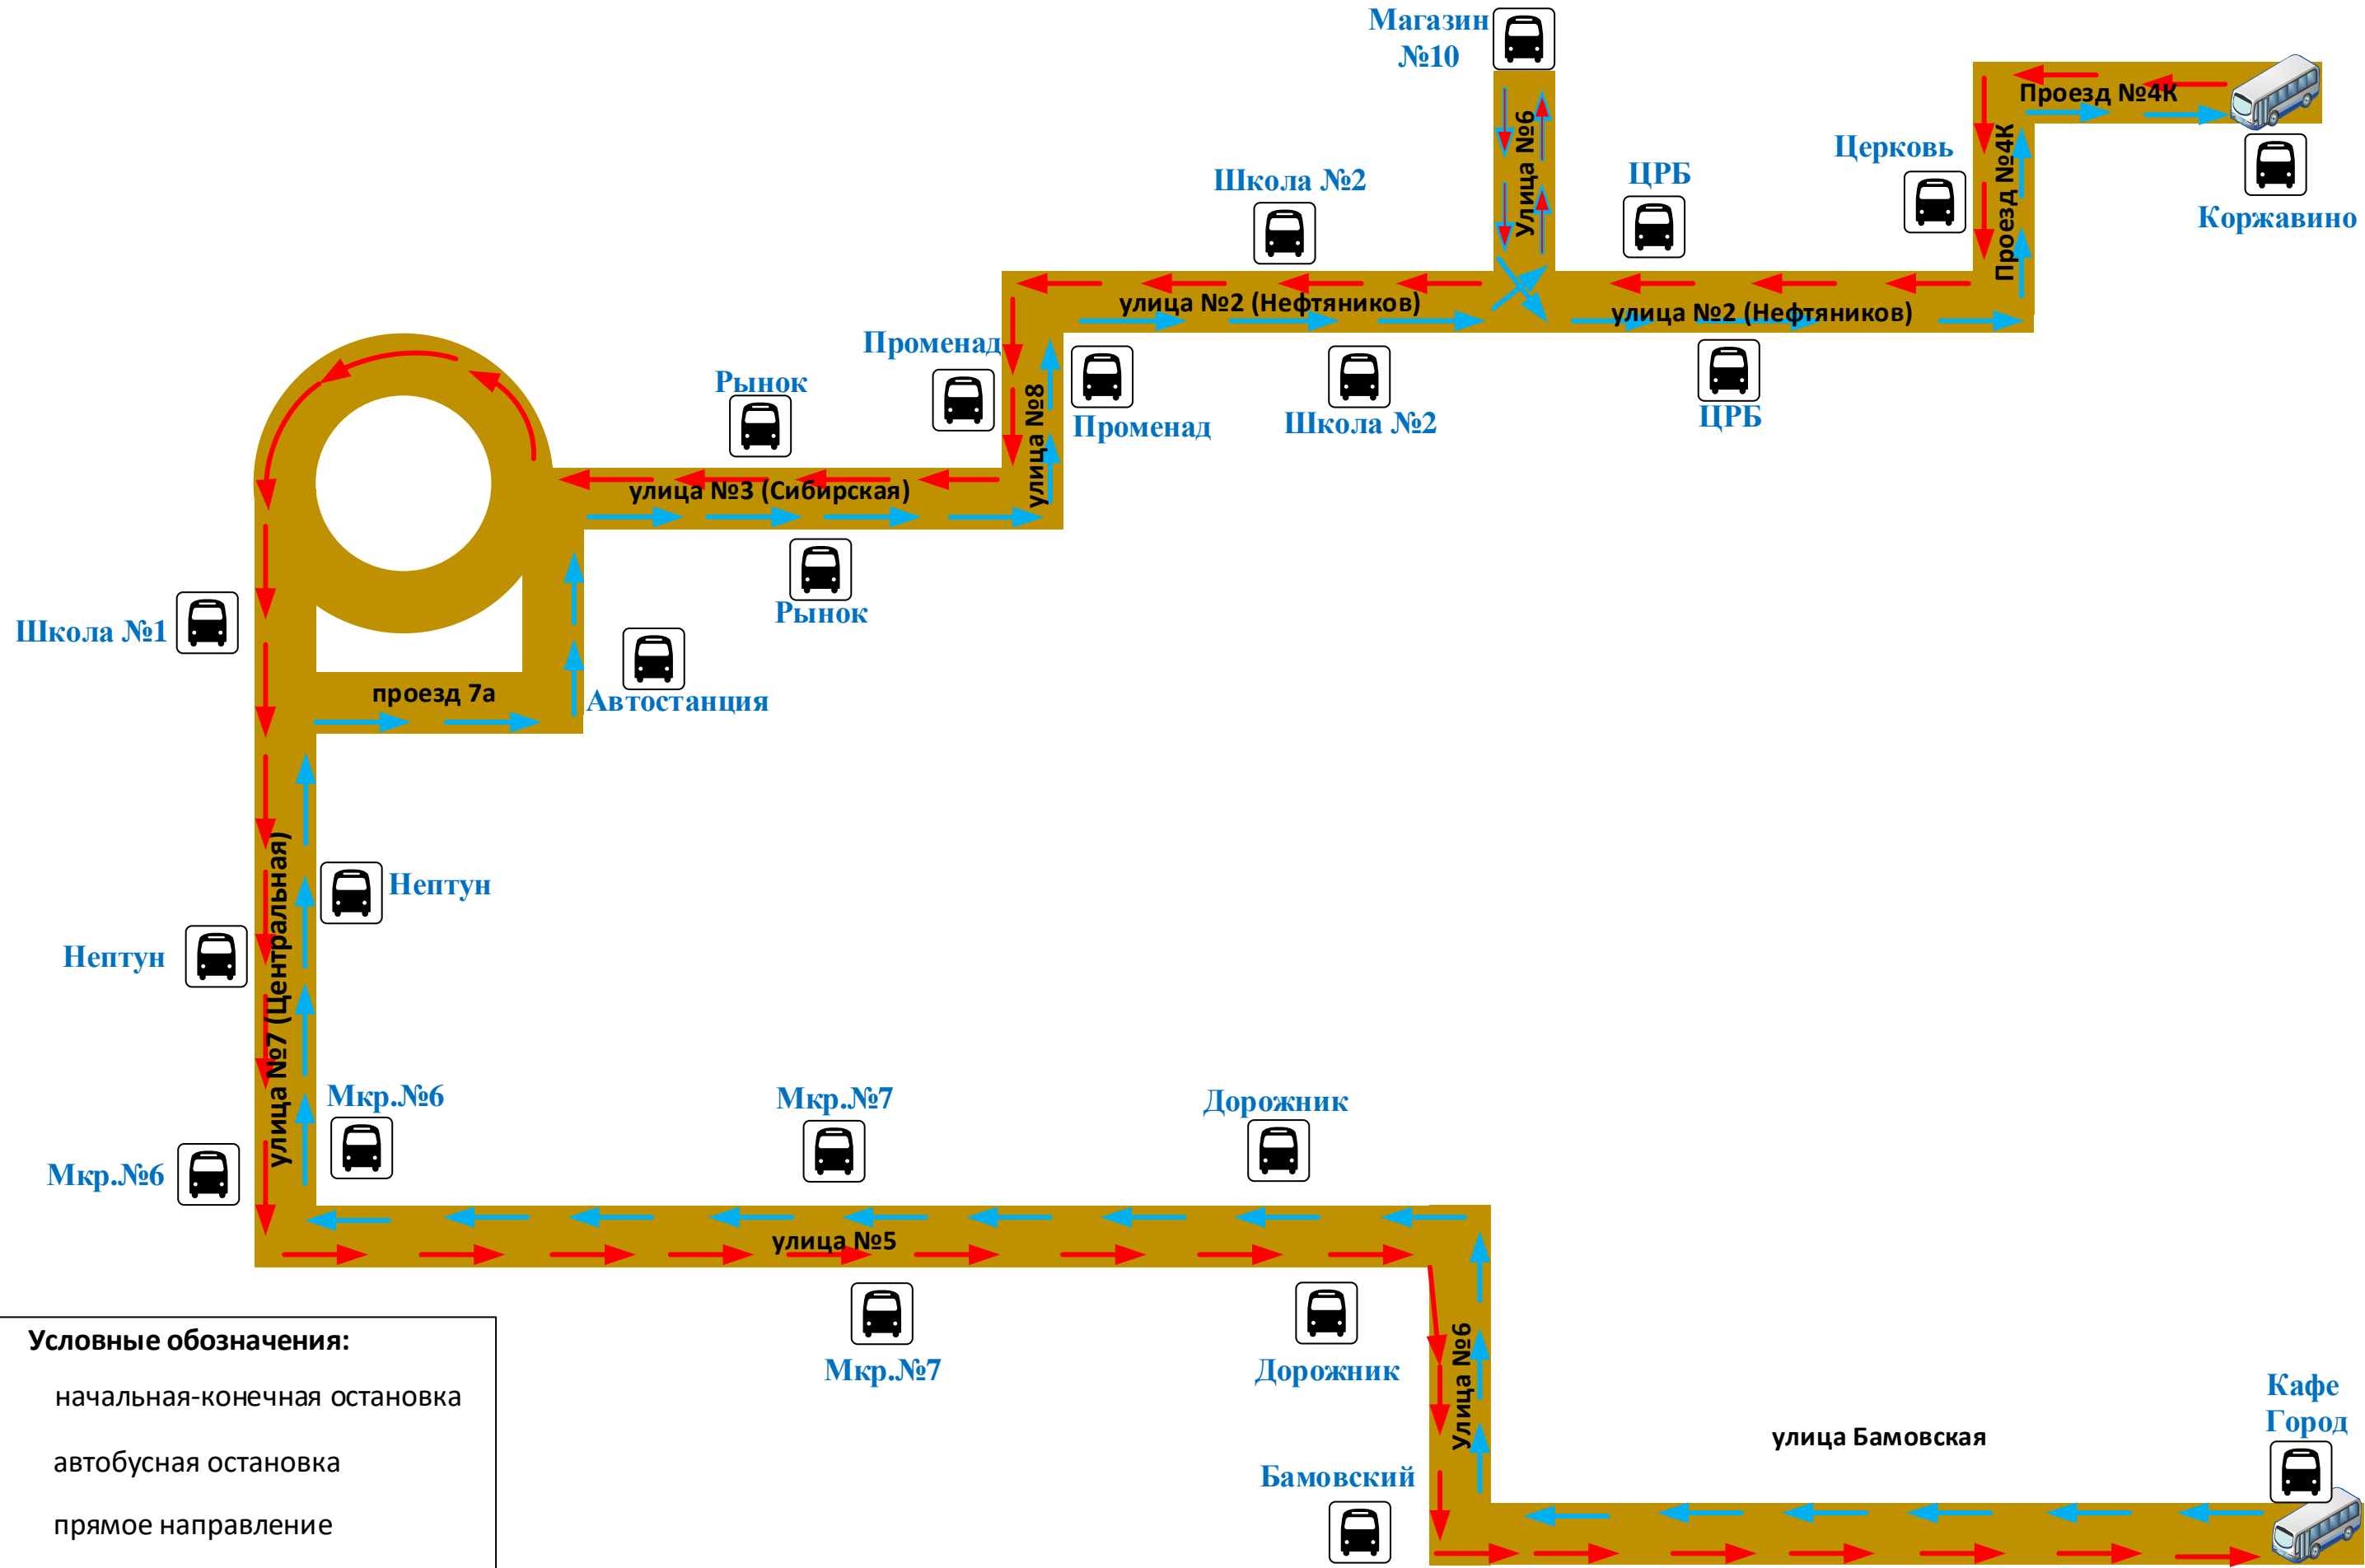

СХЕМА
 Движение автобусов по маршруту № 1
 Кафе «Город»-«СУ-905»
 в гп.Пойковский

СХЕМА
 Движение автобусов по маршруту № 2
 «кафе «Город» - «Коржавино»
 гп.Пойковский

Условные обозначения:

-  начальная-конечная остановка
-  автобусная остановка
-  прямое направление
-  обратное направление

С Х Е М А
 Движение автобусов по маршруту № 3
 «СУ-905» - БСБ
 в гп.Пойковский