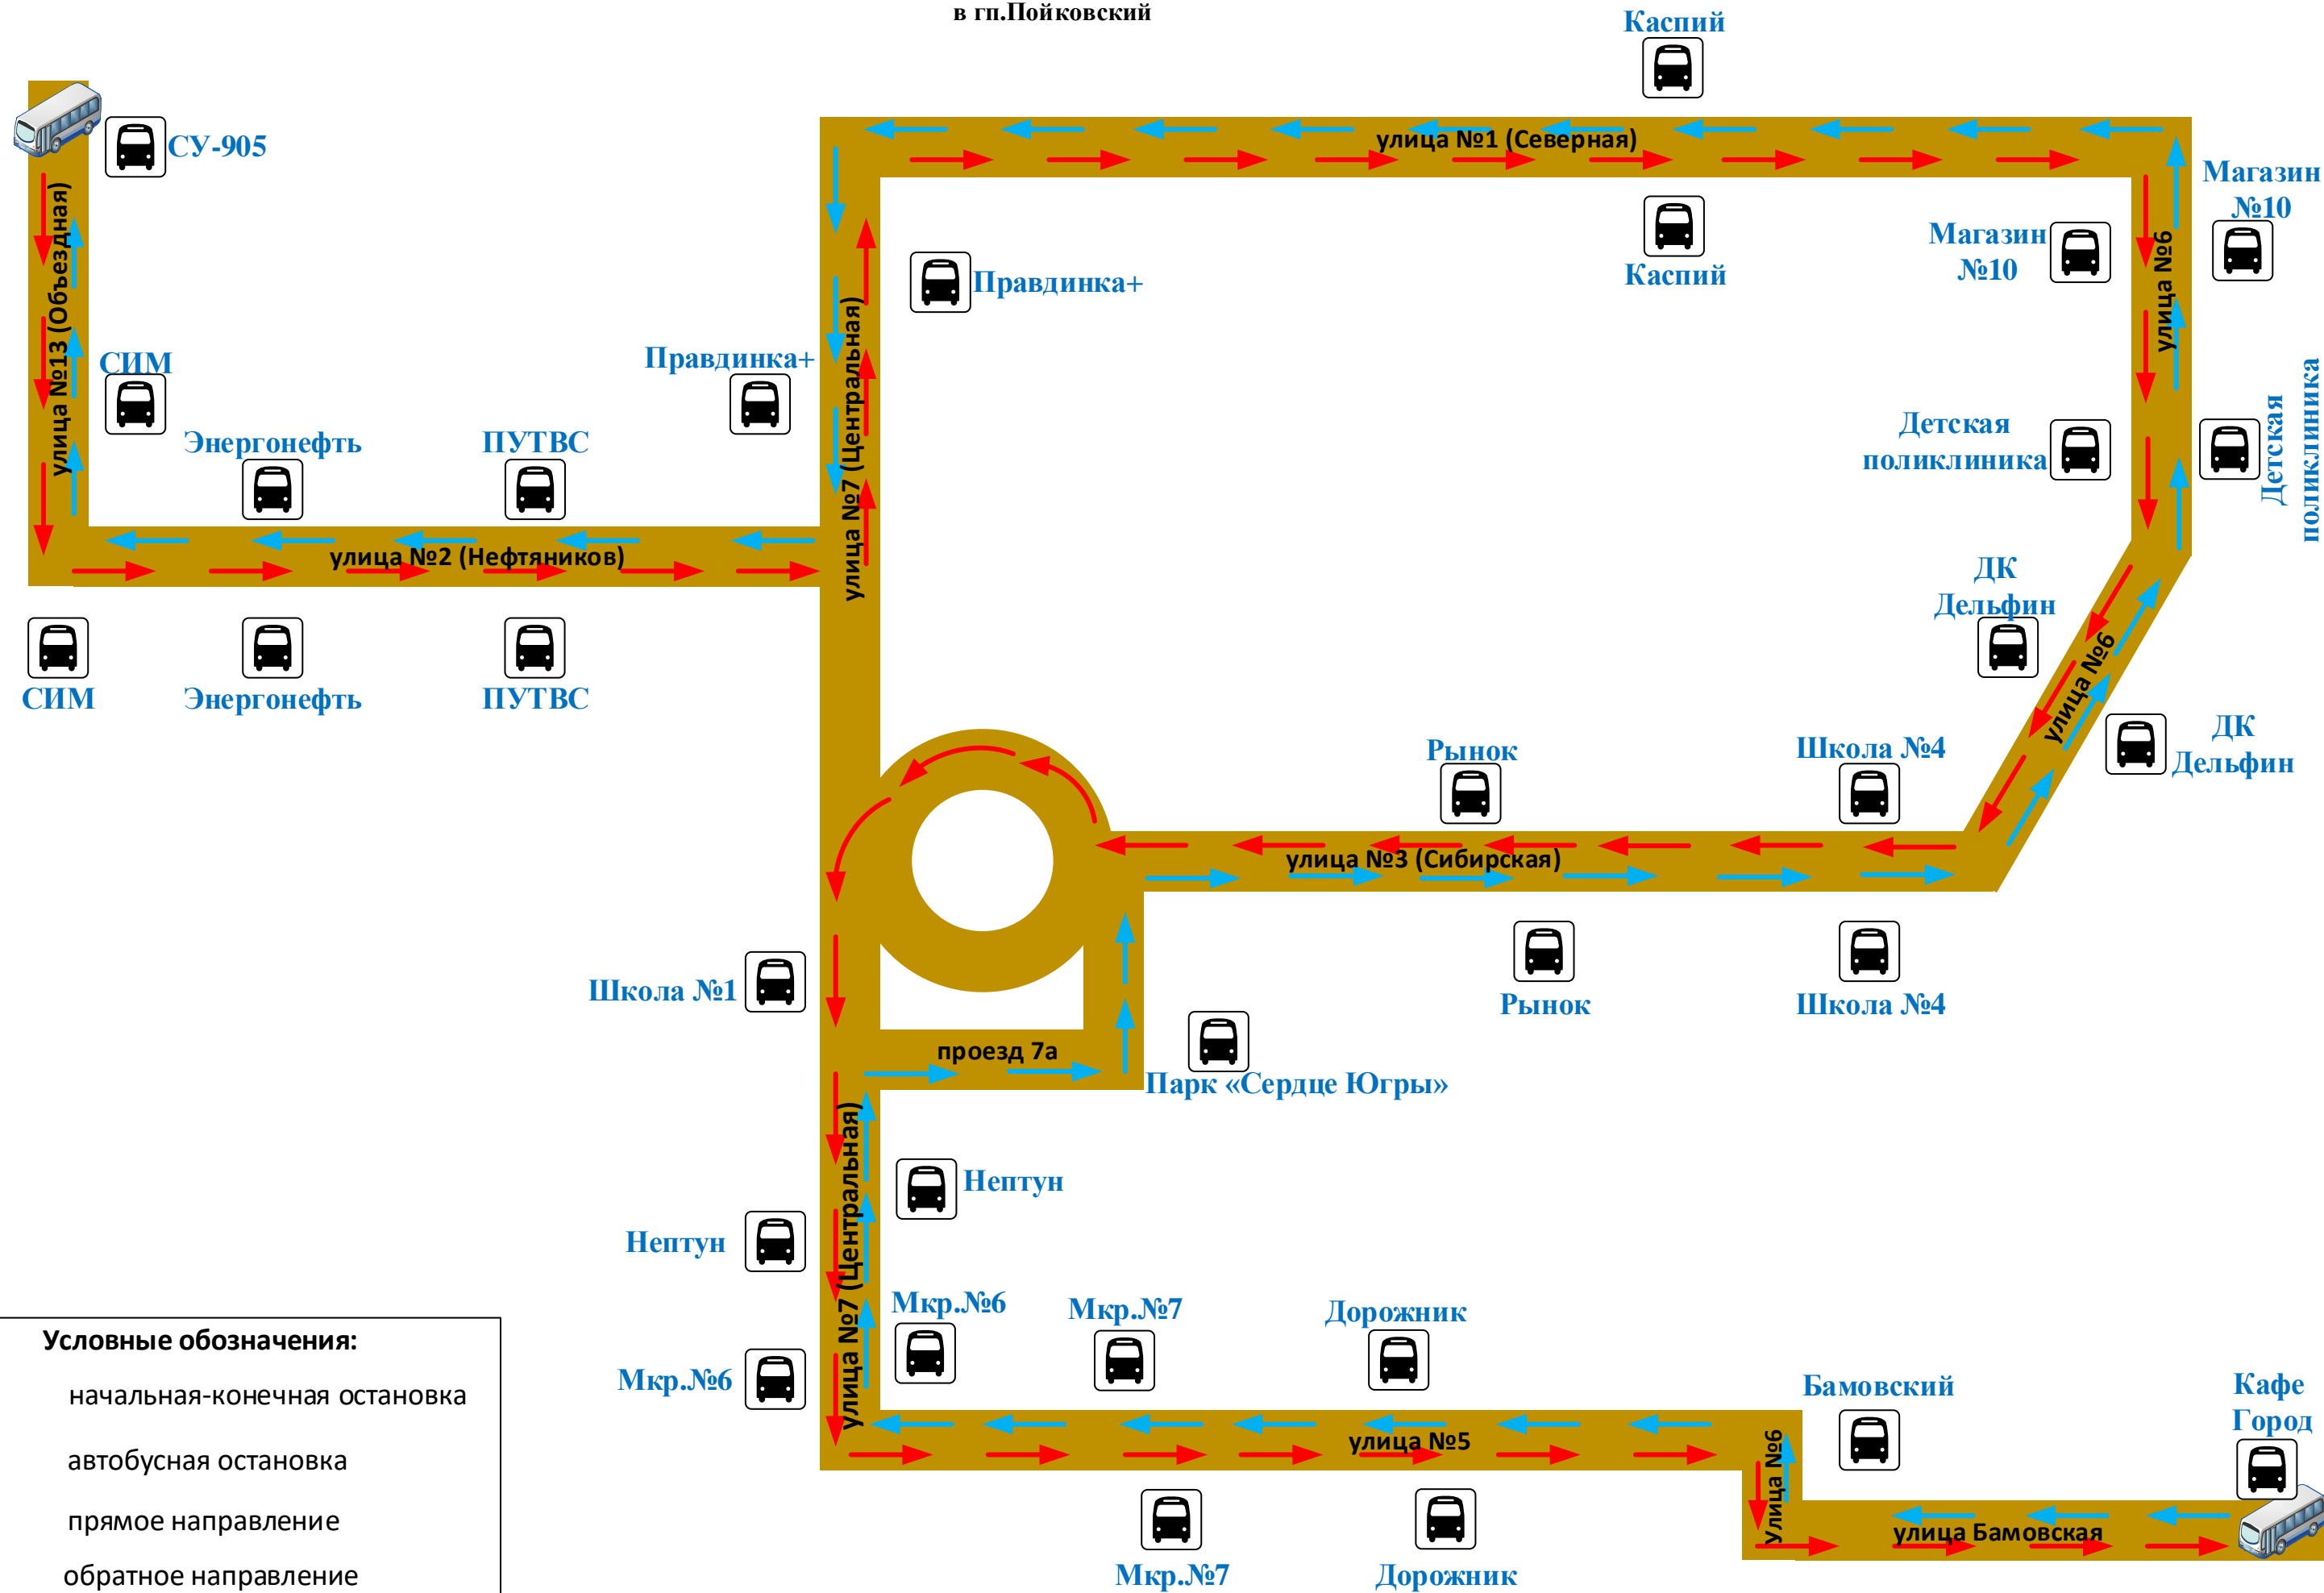

СХЕМА
 Движение автобусов по маршруту № 1
 Кафе «Город»-«СУ-905»
 в гп.Пойковский

- Условные обозначения:**
-  начальная-конечная остановка
 -  автобусная остановка
 -  прямое направление
 -  обратное направление

С Х Е М А
 Движение автобусов по маршруту № 1
 «Парк «Сердце Югры»-«СУ-905»
 в гп.Пойковский

Условные обозначения:

-  начальная-конечная остановка
-  автобусная остановка
-  прямое направление
-  обратное направление

С Х Е М А
 Движение автобусов по маршруту № 3
 «СУ-905» - БСБ
 в гп.Пойковский

СХЕМА
 Движение автобусов по маршруту № 3
 «СУ-905» - магазин № 10
 (СОКРАЩЕННЫЙ)
 в гп.Пойковский

Условные обозначения:

	начальная-конечная остановка
	автобусная остановка
	прямое направление
	обратное направление