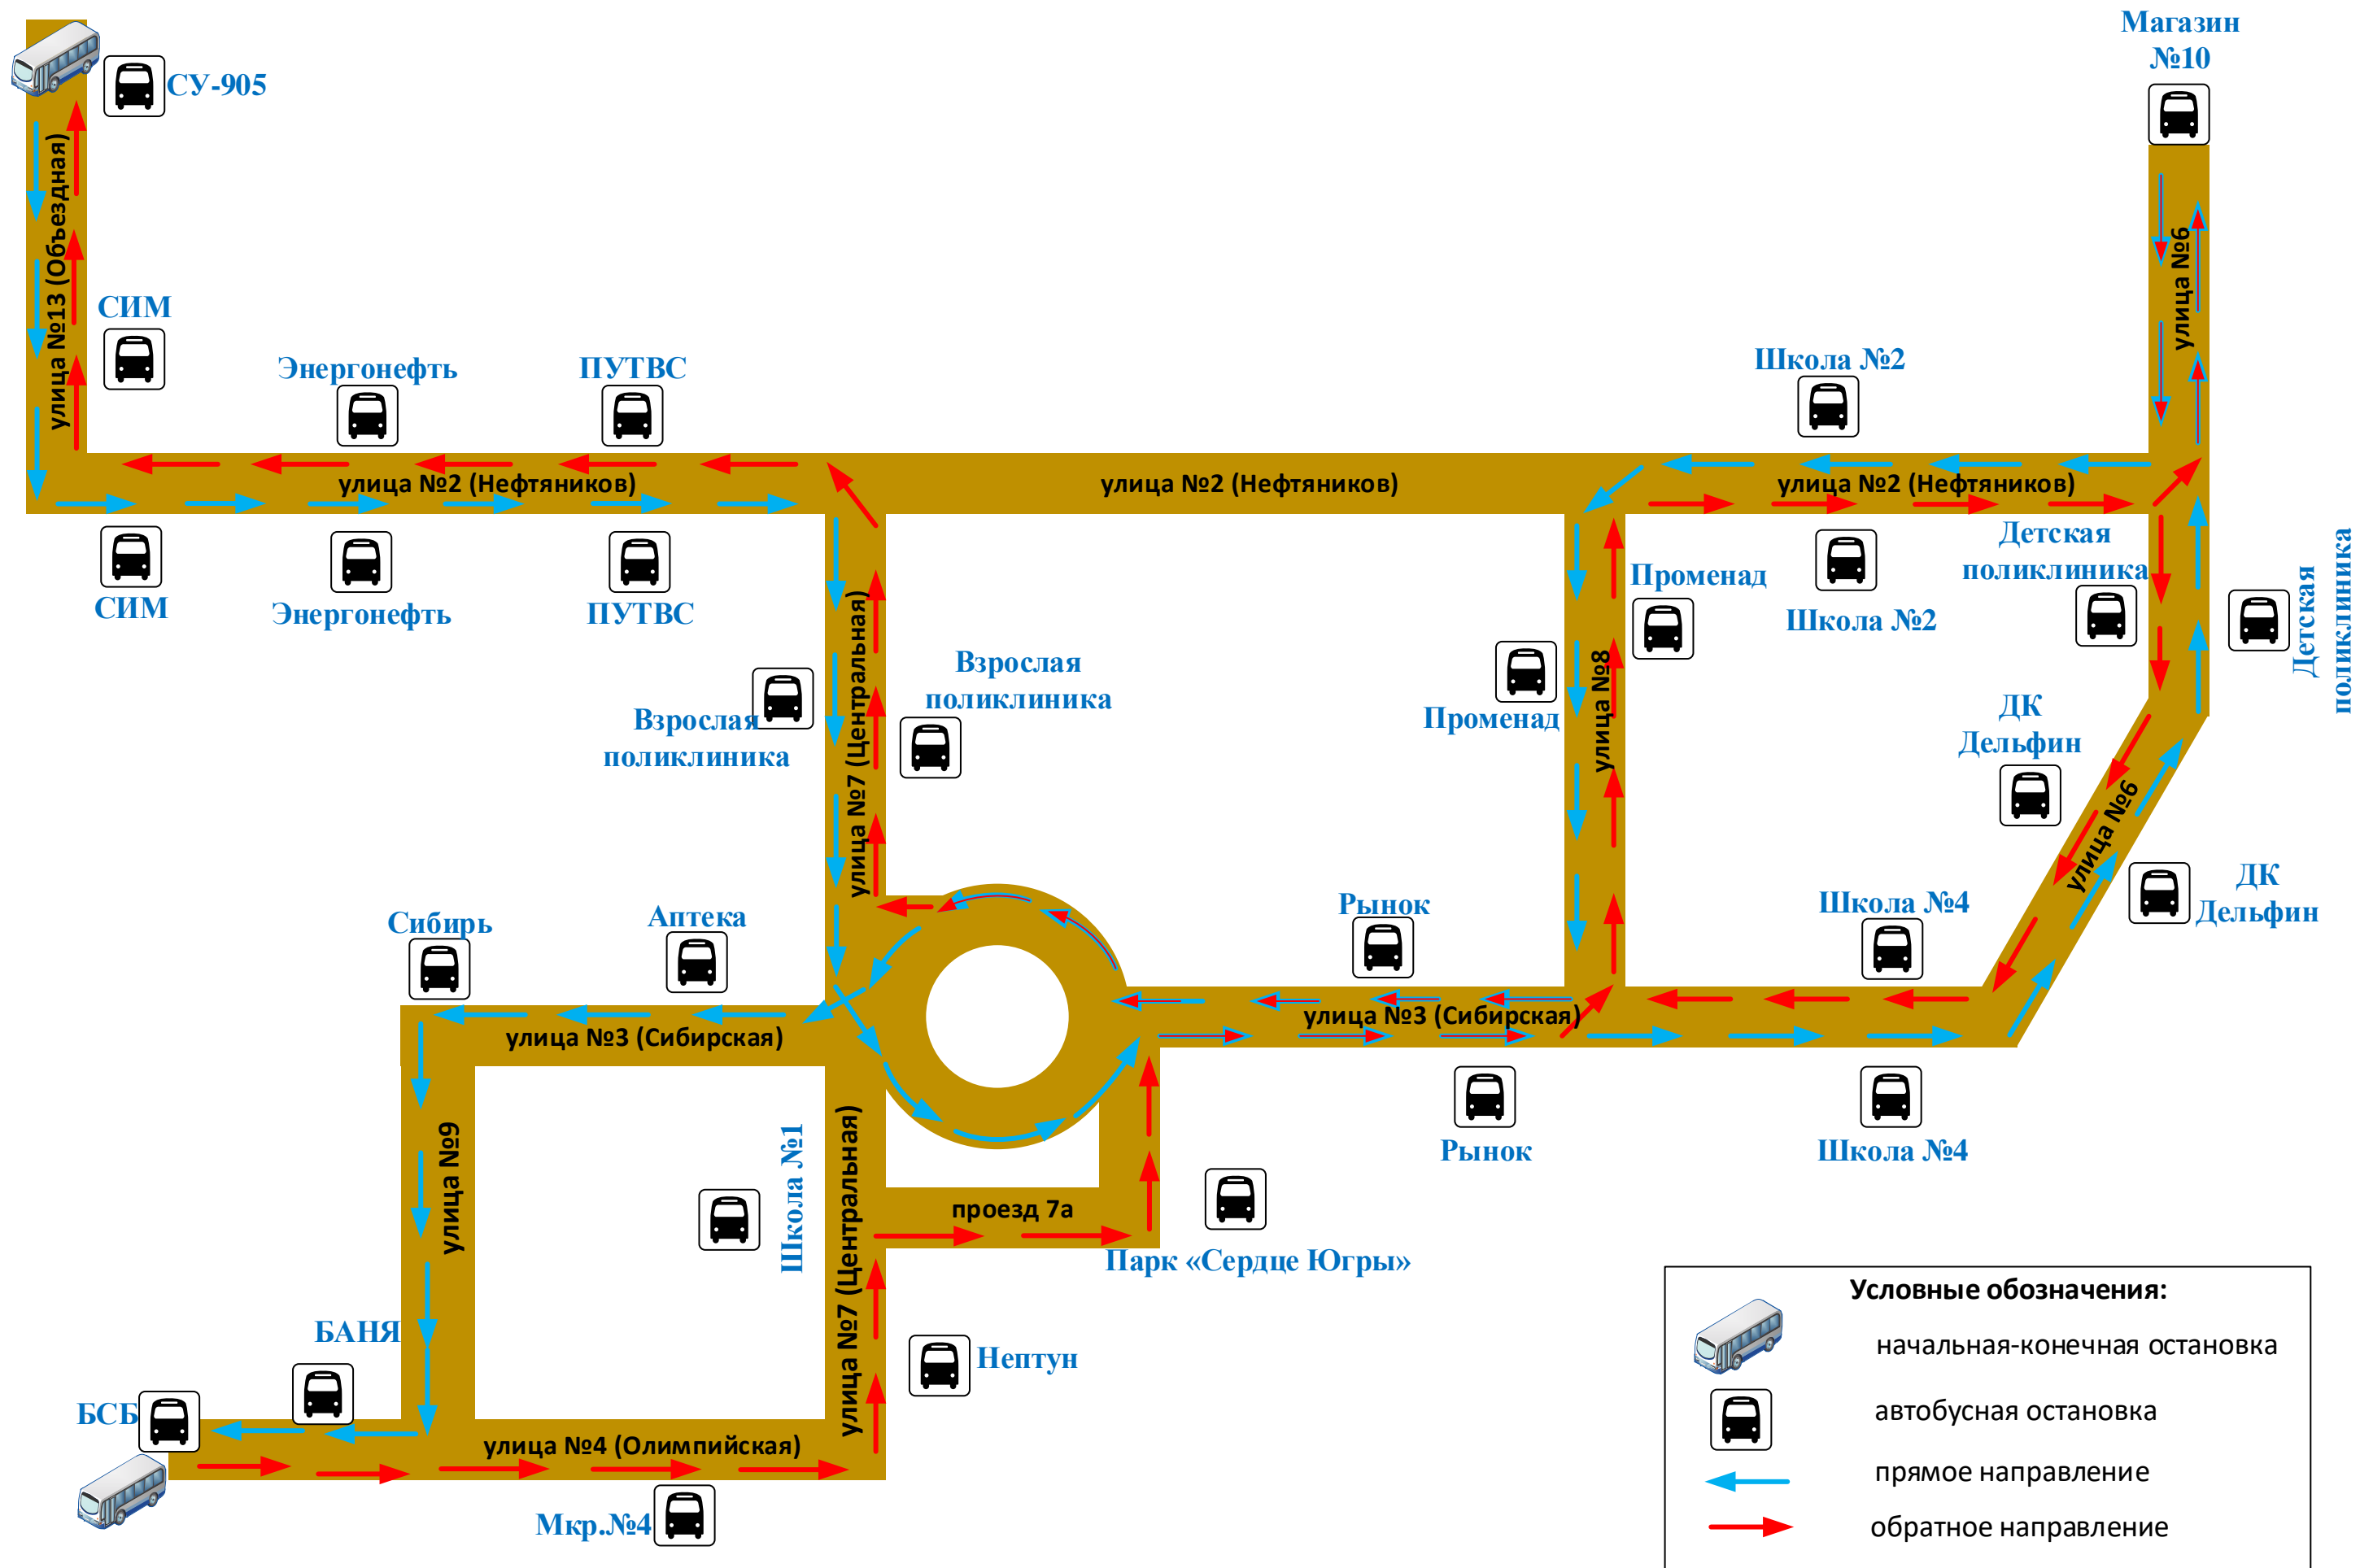

СХЕМА
 Движение автобусов по маршруту № 1
 Кафе «Город»-«СУ-905»
 в гп.Пойковский

- Условные обозначения:**
-  начальная-конечная остановка
 -  автобусная остановка
 -  прямое направление
 -  обратное направление

С Х Е М А
 Движение автобусов по маршруту № 1
 «Парк «Сердце Югры»-«СУ-905»
 в гп.Пойковский

Условные обозначения:

-  начальная-конечная остановка
-  автобусная остановка
-  прямое направление
-  обратное направление

С Х Е М А
 Движение автобусов по маршруту № 3
 «СУ-905» - БСБ
 в гп.Пойковский

СХЕМА
 Движение автобусов по маршруту № 3
 «СУ-905» - магазин № 10
 (СОКРАЩЕННЫЙ)
 в гп.Пойковский

Условные обозначения:

	начальная-конечная остановка
	автобусная остановка
	прямое направление
	обратное направление