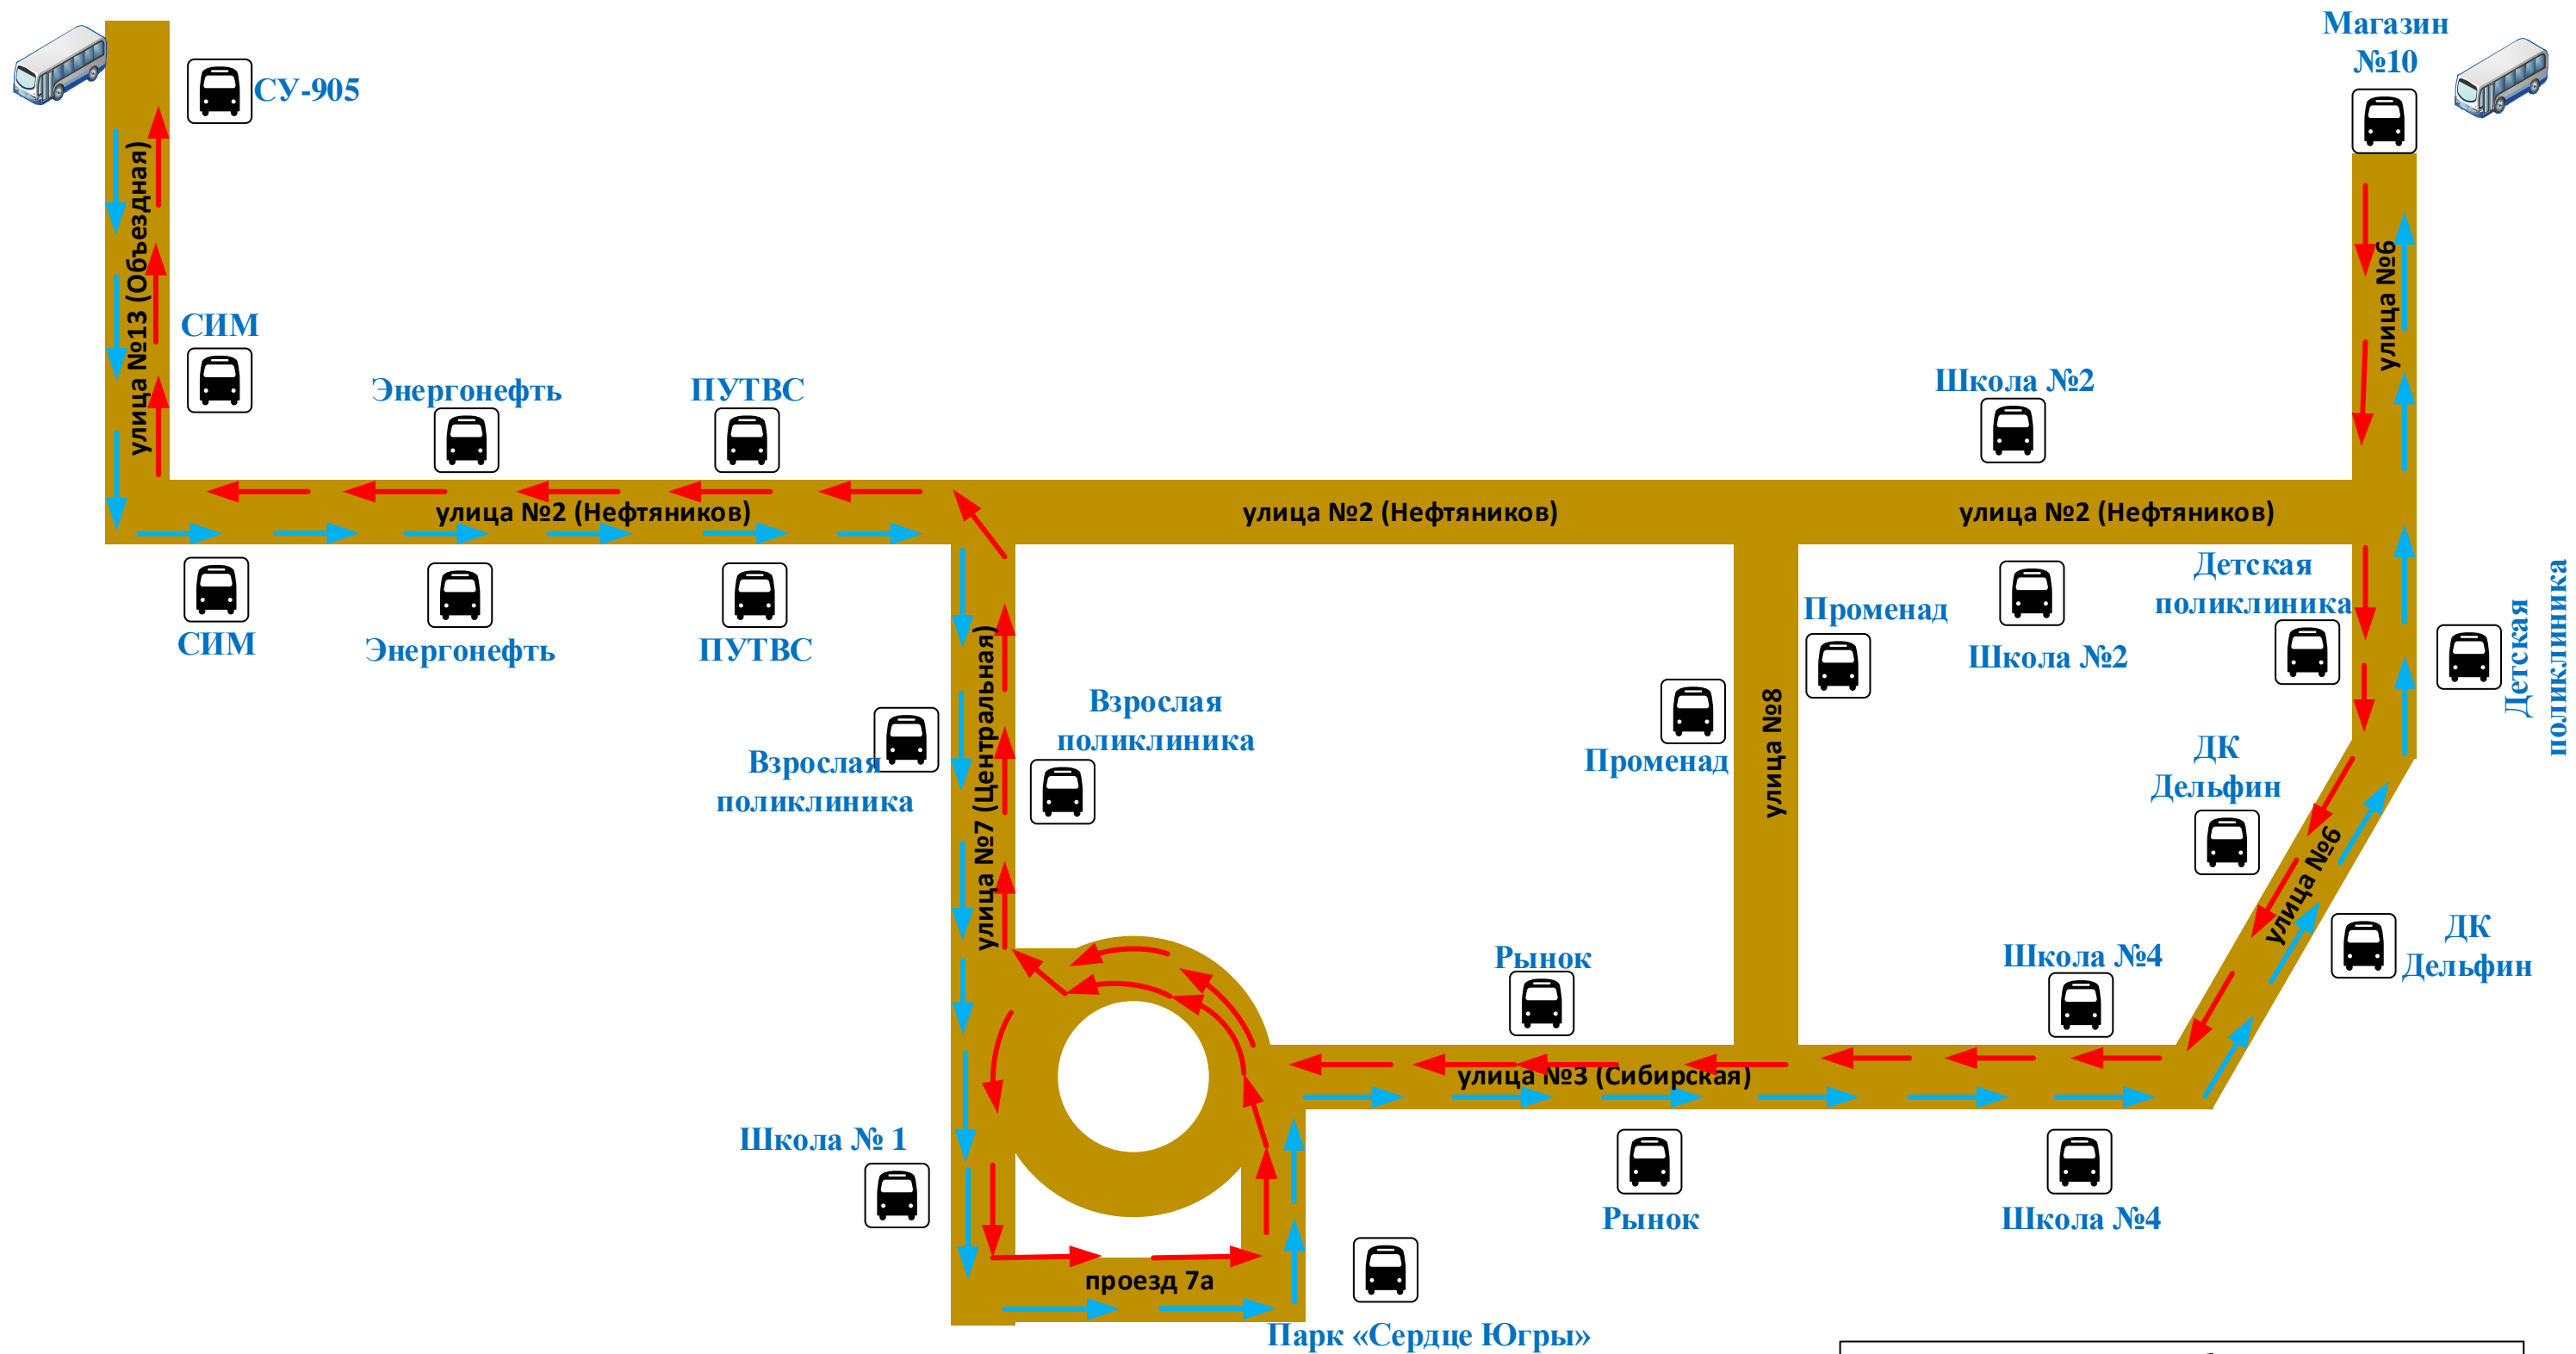

СХЕМА
 Движение автобусов по маршруту № 1
 Кафе «Город»-«СУ-905»
 в гп.Пойковский

- Условные обозначения:**
-  начальная-конечная остановка
 -  автобусная остановка
 -  прямое направление
 -  обратное направление

С Х Е М А
 Движение автобусов по маршруту № 1
 «Парк «Сердце Югры»-«СУ-905»
 в гп.Пойковский

Условные обозначения:

-  начальная-конечная остановка
-  автобусная остановка
-  прямое направление
-  обратное направление

С Х Е М А
 Движение автобусов по маршруту № 3
 «СУ-905» - БСБ
 в гп.Пойковский

СХЕМА
 Движение автобусов по маршруту № 3
 «СУ-905» - магазин № 10
 (СОКРАЩЕННЫЙ)
 в гп.Пойковский

Условные обозначения:

	начальная-конечная остановка
	автобусная остановка
	прямое направление
	обратное направление