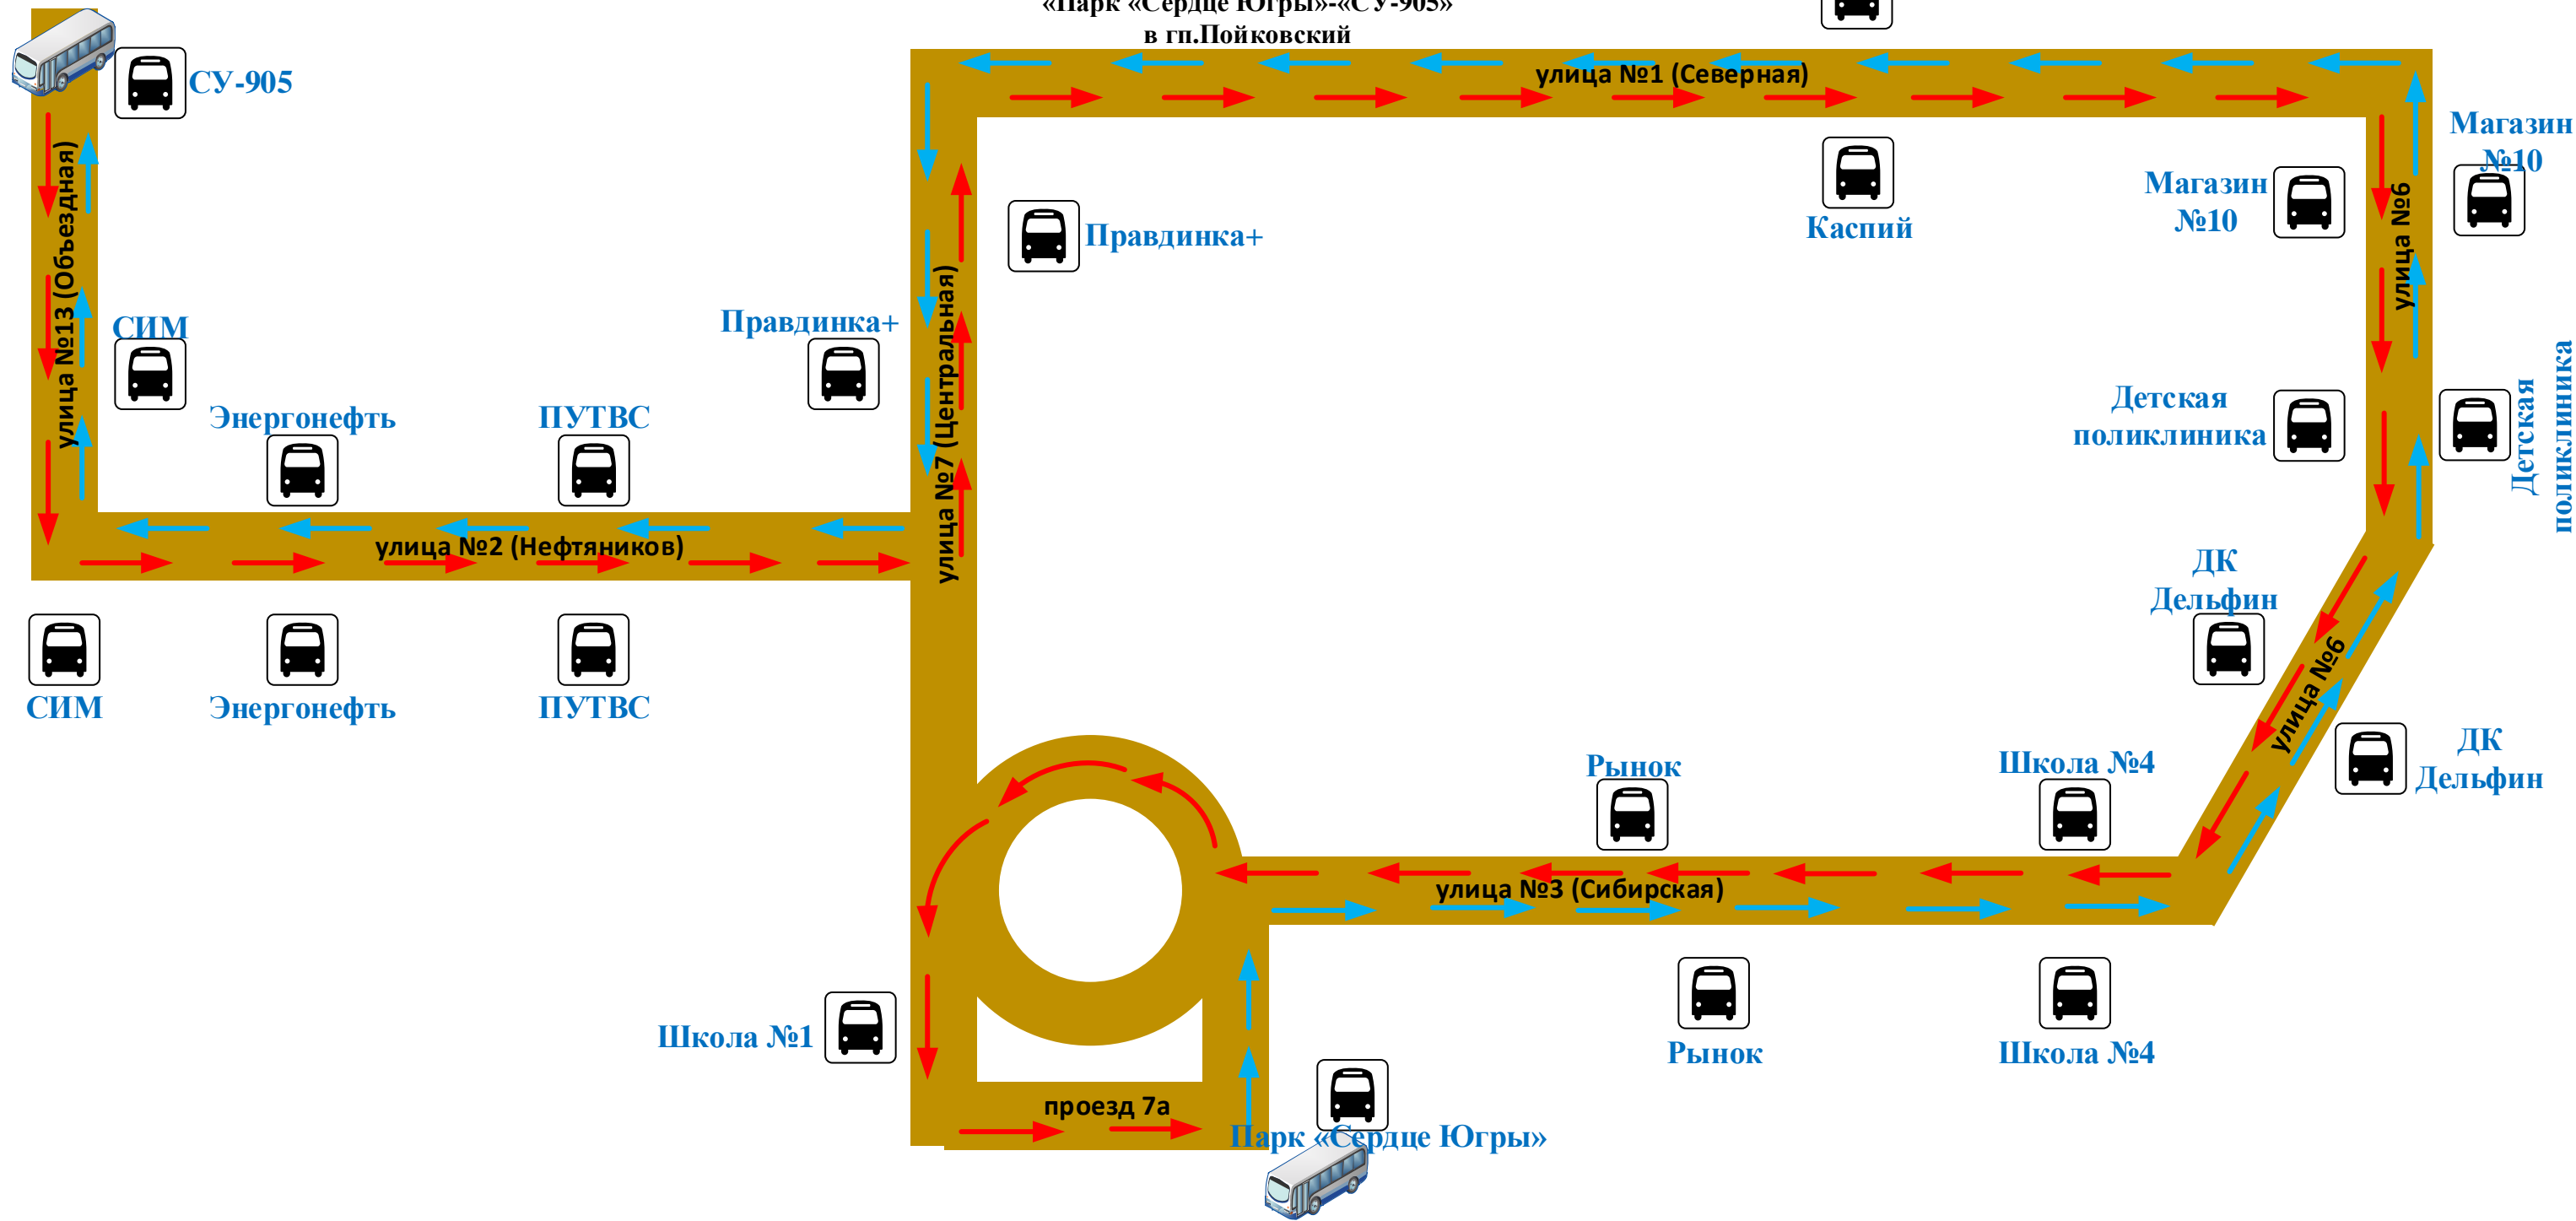

СХЕМА
 Движение автобусов по маршруту № 1
 Кафе «Город»-«СУ-905»
 в гп.Пойковский

- Условные обозначения:**
-  начальная-конечная остановка
 -  автобусная остановка
 -  прямое направление
 -  обратное направление

С Х Е М А
 Движение автобусов по маршруту № 1
 «Парк «Сердце Югры»-«СУ-905»
 в гп.Пойковский

Условные обозначения:

-  начальная-конечная остановка
-  автобусная остановка
-  прямое направление
-  обратное направление

С Х Е М А
 Движение автобусов по маршруту № 3
 «СУ-905» - БСБ
 в гп.Пойковский

СХЕМА
 Движение автобусов по маршруту № 3
 «СУ-905» - магазин № 10
 (СОКРАЩЕННЫЙ)
 в гп.Пойковский

Условные обозначения:

	начальная-конечная остановка
	автобусная остановка
	прямое направление
	обратное направление